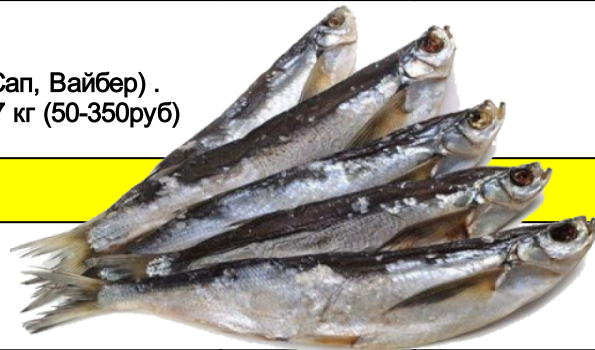

Отправка Почтой России или СДЕК в любой регион РФ

Прайс-лист

06.12.2020г

Наименование товаров	Цены	
	Базовая	Количество
Скидки от Объема Заказа...!!!		
Вяленая рыба		
Вобла Астраханская вяленая 17-20 (икра 60 %)	370	кг
Вобла Астраханская вяленая крупная 20+ (икра 80 %)	450	кг
Мойва вяленая		кг
Вомер вяленый 150-200	390	кг
Густера вяленая	180	кг
Камбала вяленая	370	кг
Карась вяленый	137,5	кг
Красноперка вяленая	270	кг
Корюшка вяленая 25+ (икра)	1750	кг
Лещ вяленый отборный 1.5+	312,5	кг
Лещ вяленый крупный (0.5-0.8 кг)	250	кг
Лещ вяленый средний	200	кг
Лещ вяленый средний А		
Жерех вяленый потрошенный	340	кг
Ряпушка вяленая	440	кг
Сорожка вяленая (0.2-0.6кг)	250	кг
Пелядь вяленая	472	кг
Плотва вяленая средняя 14-17	212,5	кг
Синец вяленый крупный	330	кг
Синец вяленый средний	330	кг
Судак вяленый (0.2-0.5 кг)	370	кг
Уклея вяленая	437,5	кг
Чехонь вяленая	340	кг
Чехонь вяленая крупная	350	кг
Язь вяленый	275	кг
Набор рыбки "Старт" (3кг Воблы+3кг чехони)	2200	коробка
Набор рыбки "Люкс" (2 кг Воблы+2 кг Чехони+2кг Леща+2кг Густеры)	2200	коробка
Икра		
Икра лососевая имит.Европром 220г Царская	63,75	шт
Икра лосос.имит.Царская особая 120гр Европром	50	шт
Икра лосос.имит.с кремом/слив.вкус Сказка 200гр	35	шт
Икра горбуши	4687,5	кг
Икра кеты	4687,5	кг
Икра нерки	4062,5	кг
Паста Европром 150г морепрод.Крем-Фиш кальмар-крев	78,75	шт
Паста Европром 150гр Крем-Фиш Горбуша-Скумбрия	67,5	шт
Пресервы Горбуша-скумбрия рубленая 180гр Европром	77,5	шт
Копченая рыба		
Горбуша х/к б/г (новый улов)	470	кг
Вомер х/к 100-150	365	кг
Вомер х/к 150-200	380	кг
Жерех х/к пласт	283,75	кг
Камбала х/к	400	кг
Красноперка х/к	108,75	кг
Лещ х/к отборный 1+	280	кг